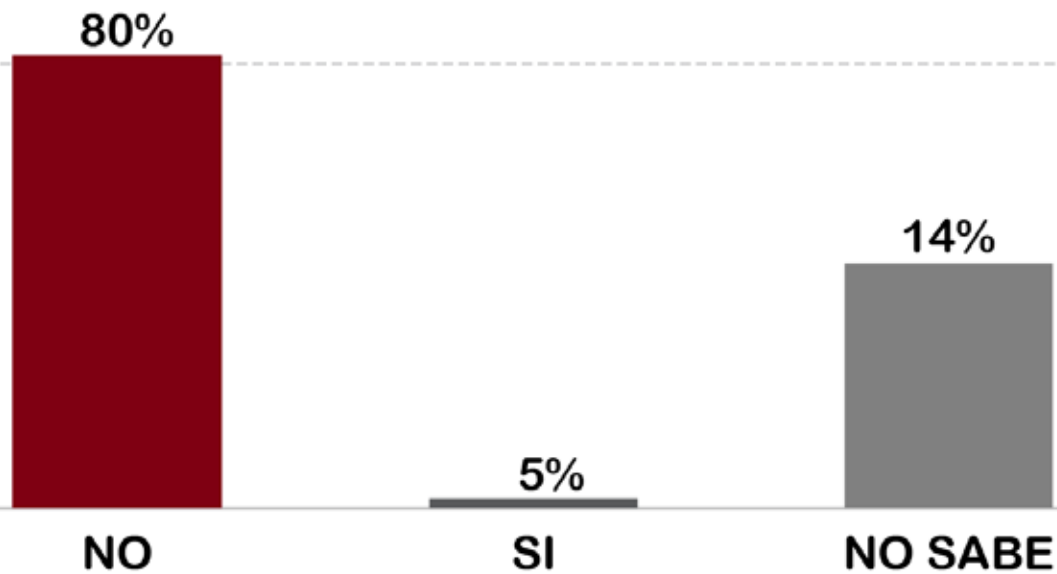

¿ESTÁS DE ACUERDO EN QUE MORENA POSTULE COMO CANDIDATOS A RENÉ BEJARANO Y DOLORES PADIERNA?

ENCUESTAS REALIZADAS	M. E.
600	+/-4.3 %

Massive Caller Whatsapp: 81 1778 1079

Correo: carlos.campos.riojas@massivecaller.com

TIPO DE ENCUESTAS

Telefónica

POBLACIÓN OBJETIVO

H y M, +18 años

TIPO DE MUESTREO

Representativo-Cuantitativo

MARCO MUESTRAL

Números en ACAPULCO

MECÁNICA DE LEVANTAMIENTO:

Las encuestas fueron levantadas mediante la técnica de “robot” en grabaciones enviadas a los hogares que son contestadas por el propio entrevistado - realizando las llamadas en forma aleatoria a fin de que sean representativas. Frecuencia de no respuesta de 0% y tasa de rechazo del 95%. No incluye métodos de estimación de resultados.