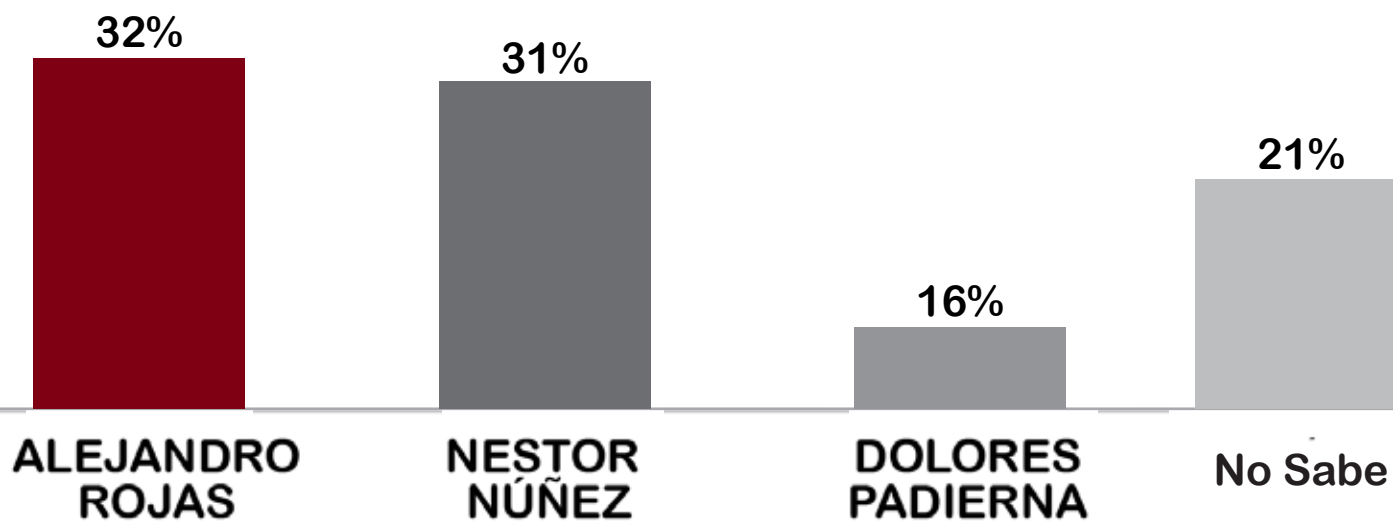

¿SI HOY FUERA LA ELECCIÓN DE EN LA ALCALDÍA CUAUTHÉMOC, POR QUIÉN VOTARÍAS?

ENCUESTAS REALIZADAS	M. E.
600	+/-4.3 %

Massive Caller Whatsapp: 81 1778 1079

Correo: carlos.campos.riojas@massivecaller.com

2